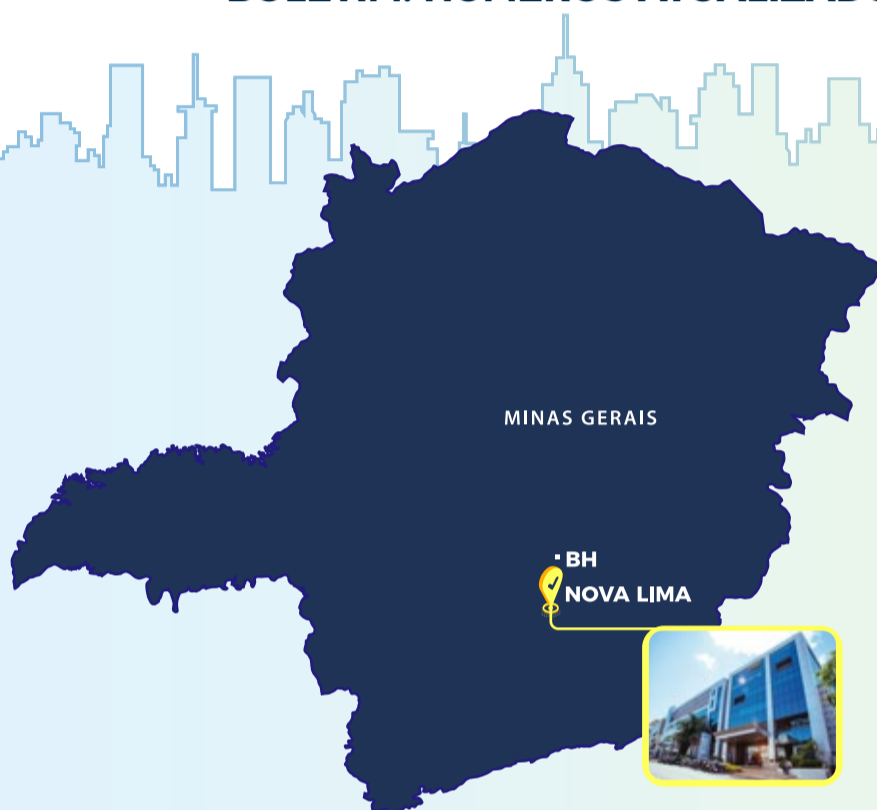

INFORMATIVO COVID-19 NOVA LIMA

HOSPITAL DE OLHOS
DR. RICARDO GUIMARÃES

O Hospital de Olhos Dr. Ricardo Guimarães fica em Nova Lima, no bairro Vila Da Serra, a 5 minutos do BH Shopping.

Considerada **uma das cidades mais seguras do Brasil**, neste momento da Covid-19,
Nova Lima está muito abaixo da realidade nacional em número de casos.

Em uma lista de autoria do **Portal G1** que contabiliza os casos da Covid-19 no Brasil, com dados informados pelas secretarias de estado da saúde, **Nova Lima** aparece na **1471ª posição** de um total de 2.911 cidades mapeadas.

BOLETIM: NÚMEROS ATUALIZADOS DE CASOS EM NOVA LIMA

Casos notificados	13.021
Casos confirmados	2.861
Casos recuperados	2.668
Em acompanhamento	161
Em investigação	1.476
Casos descartados	8.684
Óbitos em investigação	00
Óbitos	32

A CIDADE ESTÁ ABERTA, SAIBA O QUE ESTÁ FUNCIONANDO:

 Atendimentos Consultas	 Procedimentos ambulatoriais eletivos	 Restaurantes	 Hotéis	 Supermercados Padarias	 Farmácias	 Postos de gasolina

Os hotéis adaptaram suas instalações e seus procedimentos para receber os hóspedes. Hotéis próximos ao HOlhos que estão recebendo hóspedes:

Piemonte Hotel (Rua Ministro Orozimbo Nonato, 488, Vila da Serra)

Mercure Hotel (Alameda Oscar Niemeyer, 405, Vila da Serra)

Hotel Differential Flat (Alameda do Ingá, 50, Vale do Sereno)

Os restaurantes podem funcionar de 11h às 22h. Em outros horários apenas delivery. Eles funcionam com 1/3 da capacidade da casa e com o distanciamento das mesas.

Confira algumas opções para café da manhã, almoço ou jantar próximos ao HOlhos:

Boníssima, Super Nosso, Boca do Forno, La Vinicola, Vila 21, Ah!Bon, Pizzaria Olegário, Sítio Sírio, Horta 3, Eddie Fine Burger, Alameda 288, Restaurante Graciliano, Santino's, Dorival Bar & Parrilla, Vila Monjardim Costelaria e Botequim, Barolio, Zeppe Pizza, Salute Comida Saudável e Subway.

PREVISÃO DO TEMPO PARA OS PRÓXIMOS DIAS:

14/09
seg.

30° 16°

15/09
ter.

30° 17°

16/09
qua.

29° 15°

17/09
qui.

32° 16°

18/09
sex.

33° 18°

19/09
sáb.

34° 18°

20/09
dom.

28° 15°

21/09
seg.

26° 16°