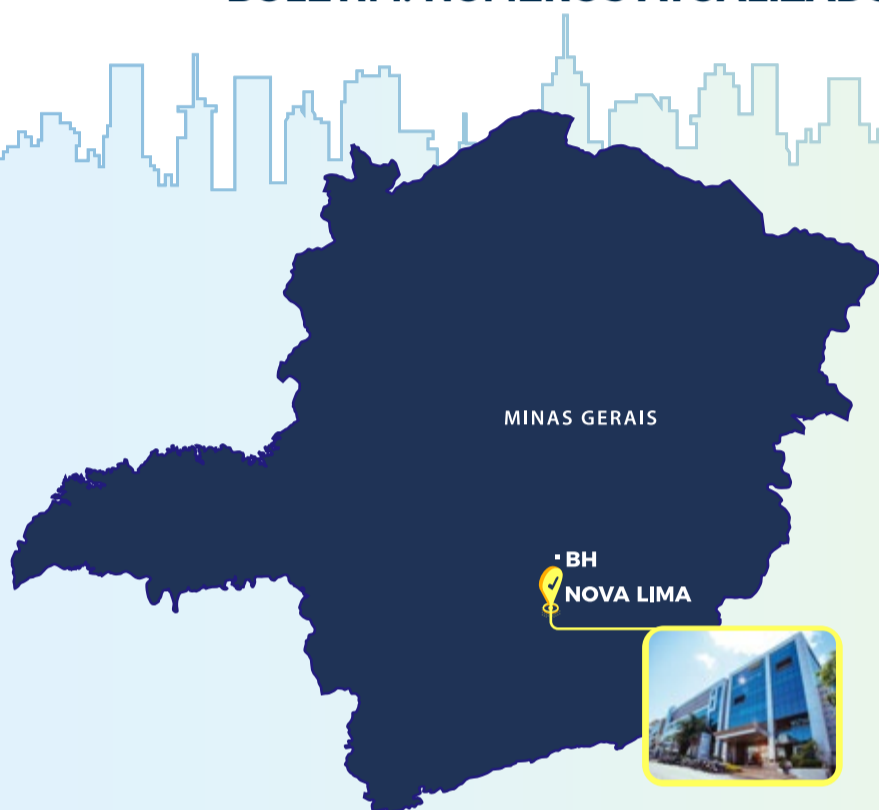

INFORMATIVO COVID-19 NOVA LIMA

HOSPITAL DE OLHOS
DR. RICARDO GUIMARÃES

O Hospital de Olhos Dr. Ricardo Guimarães fica em Nova Lima, no bairro Vila Da Serra, a 5 minutos do BH Shopping.

Considerada **uma das cidades mais seguras do Brasil**, neste momento da Covid-19,
Nova Lima está muito abaixo da realidade nacional em número de casos.

Em uma lista de autoria do **Portal G1** que contabiliza os casos da Covid-19 no Brasil, com dados informados pelas secretarias de estado da saúde, **Nova Lima** aparece na **1471ª posição** de um total de 2.911 cidades mapeadas.

BOLETIM: NÚMEROS ATUALIZADOS DE CASOS EM NOVA LIMA

Casos notificados	15.003
Casos confirmados	3.252
Casos recuperados	3.052
Em acompanhamento	160
Em investigação	1.485
Casos descartados	10.266
Óbitos em investigação	00
Óbitos	40

A CIDADE ESTÁ ABERTA, SAIBA O QUE ESTÁ FUNCIONANDO:

Atendimentos Consultas	Procedimentos ambulatoriais eletivos	Restaurantes	Hotéis	Supermercados Padarias	Farmácias	Postos de gasolina

Os hotéis adaptaram suas instalações e seus procedimentos para receber os hóspedes. Hotéis próximos ao HOlhos que estão recebendo hóspedes:

Piemonte Hotel (Rua Ministro Orozimbo Nonato, 488, Vila da Serra)

Mercure Hotel (Alameda Oscar Niemeyer, 405, Vila da Serra)

Hotel Differential Flat (Alameda do Ingá, 50, Vale do Sereno)

Os restaurantes podem funcionar de 11h às 22h. Em outros horários apenas delivery. Eles funcionam com $\frac{1}{3}$ da capacidade da casa e com o distanciamento das mesas.

Confira algumas opções para café da manhã, almoço ou jantar próximos ao HOlhos:

Boníssima, Super Nosso, Boca do Forno, La Vinicola, Vila 21, Ah!Bon, Pizzaria Olegário, Sítio Sírio, Horta 3, Eddie Fine Burger, Alameda 288, Restaurante Graciliano, Santino's, Dorival Bar & Parrilla, Vila Monjardim Costelaria e Botequim, Barolio, Zeppe Pizza, Salute Comida Saudável e Subway.

PREVISÃO DO TEMPO PARA OS PRÓXIMOS DIAS:

05/10
seg.

32° 19°

06/10
ter.

34° 22°

07/10
qua.

36° 23°

08/10
qui.

37° 23°

09/10
sex.

37° 23°

10/10
sáb.

34° 21°

11/10
dom.

29° 19°

12/10
seg.

29° 18°